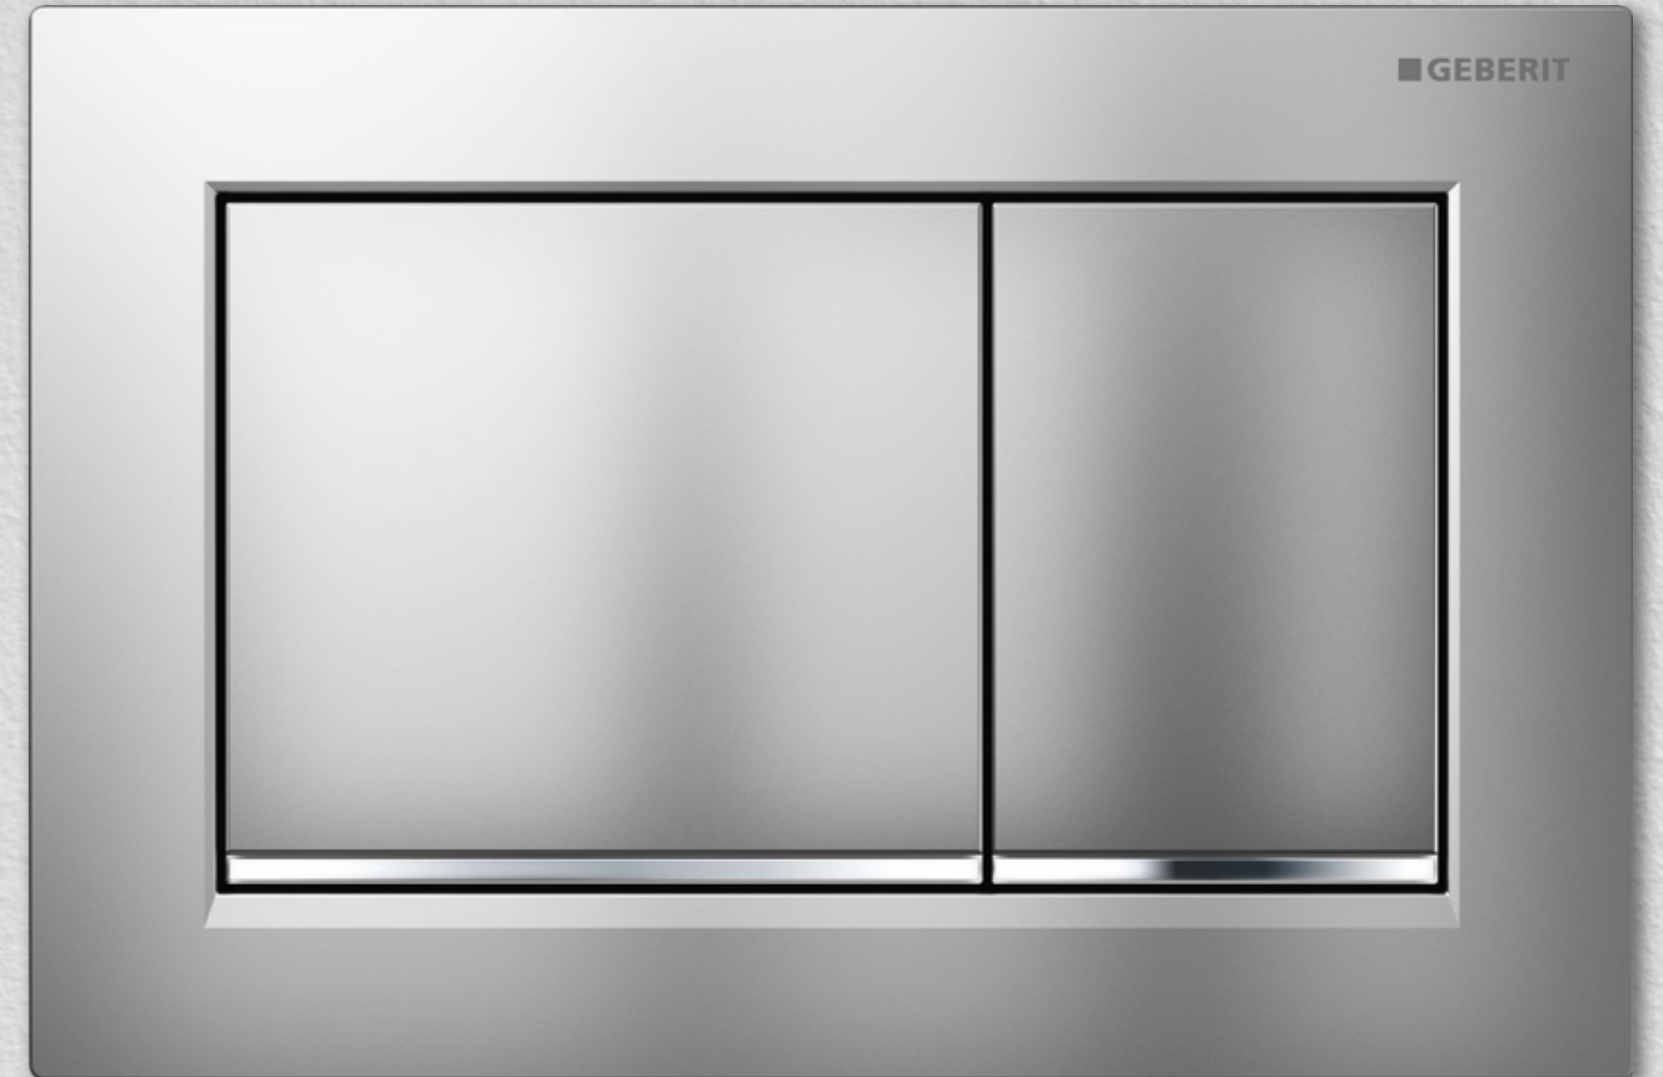

OMEGA30

Cromado mate / brillante
115.080.JQ.1