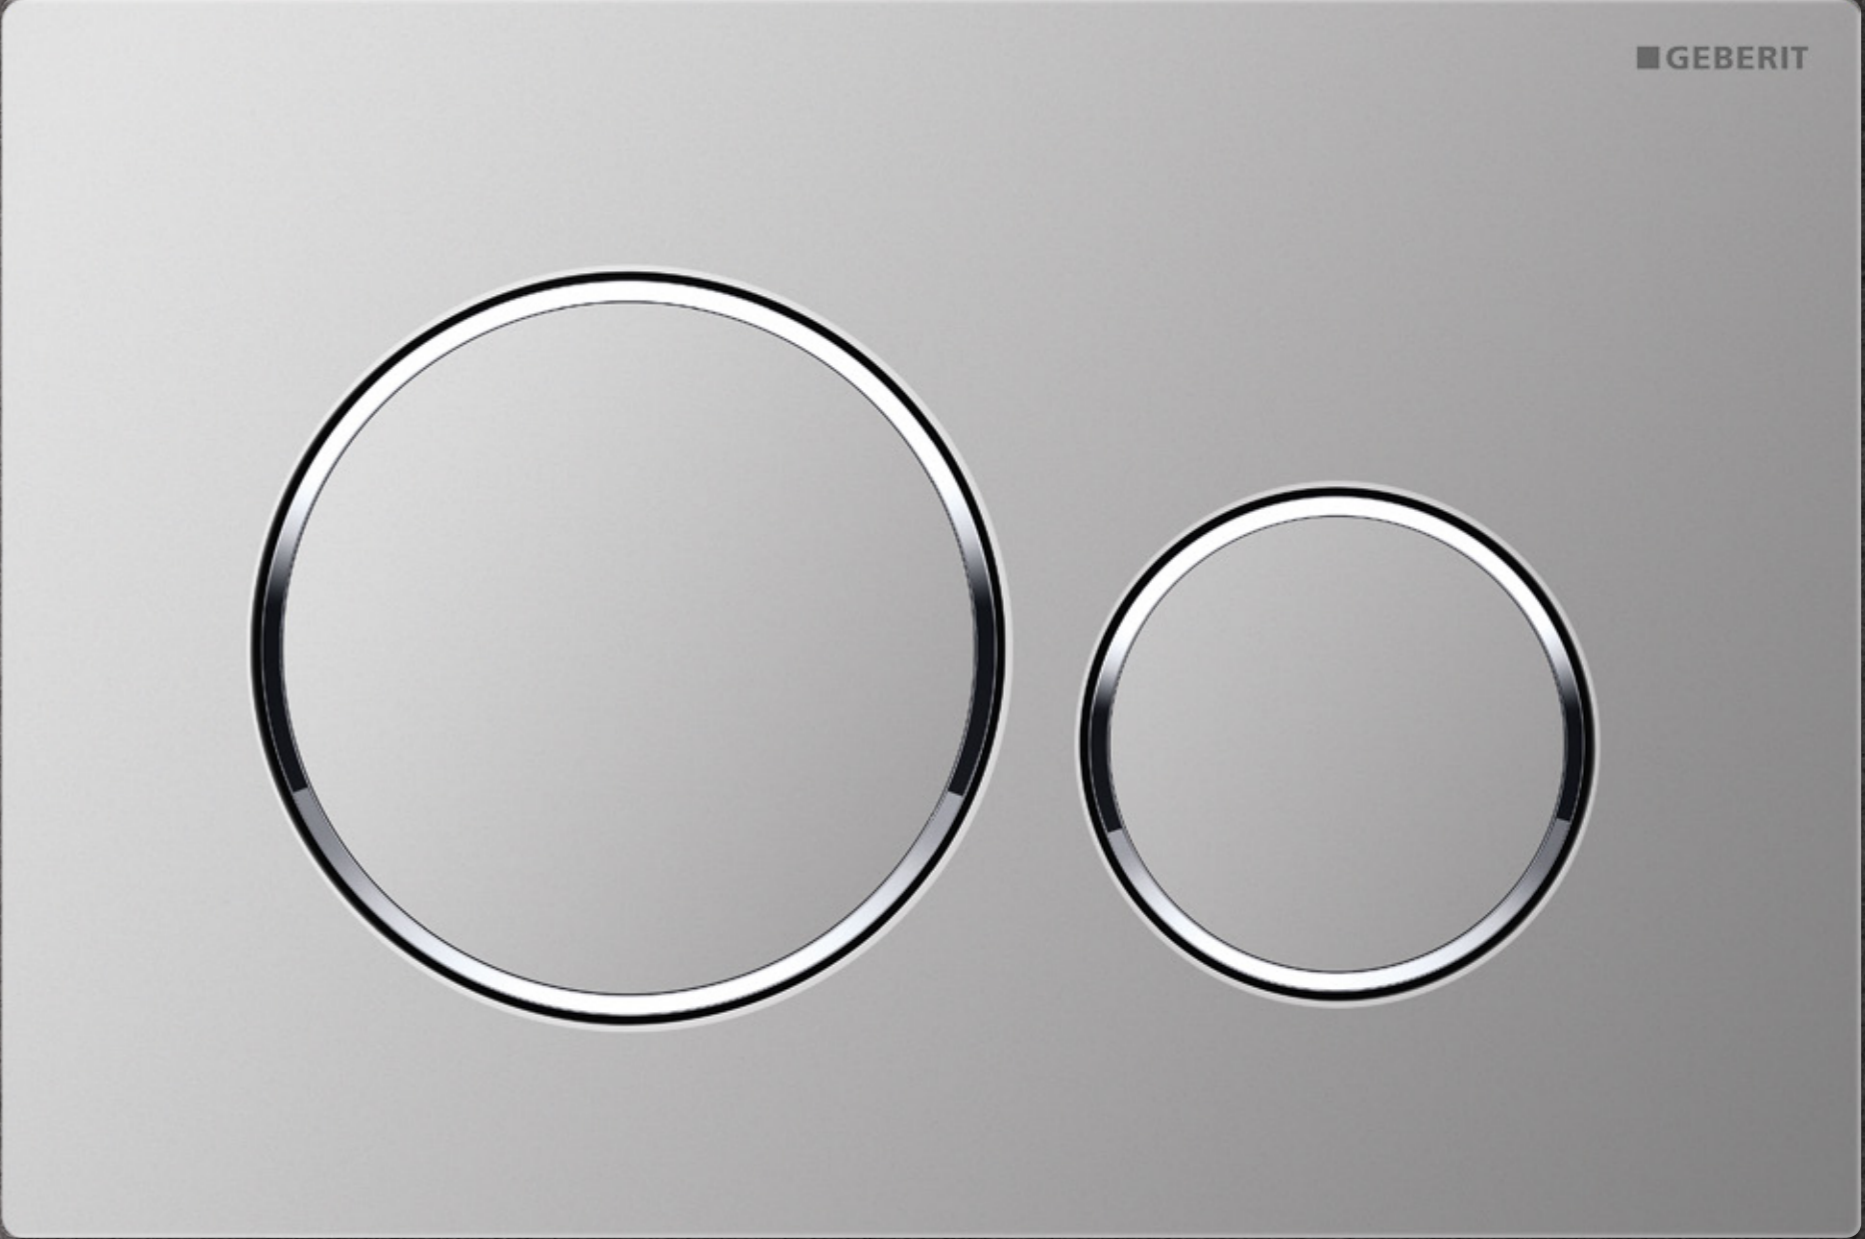

Cromado mate / brillante
115.882.JQ.1