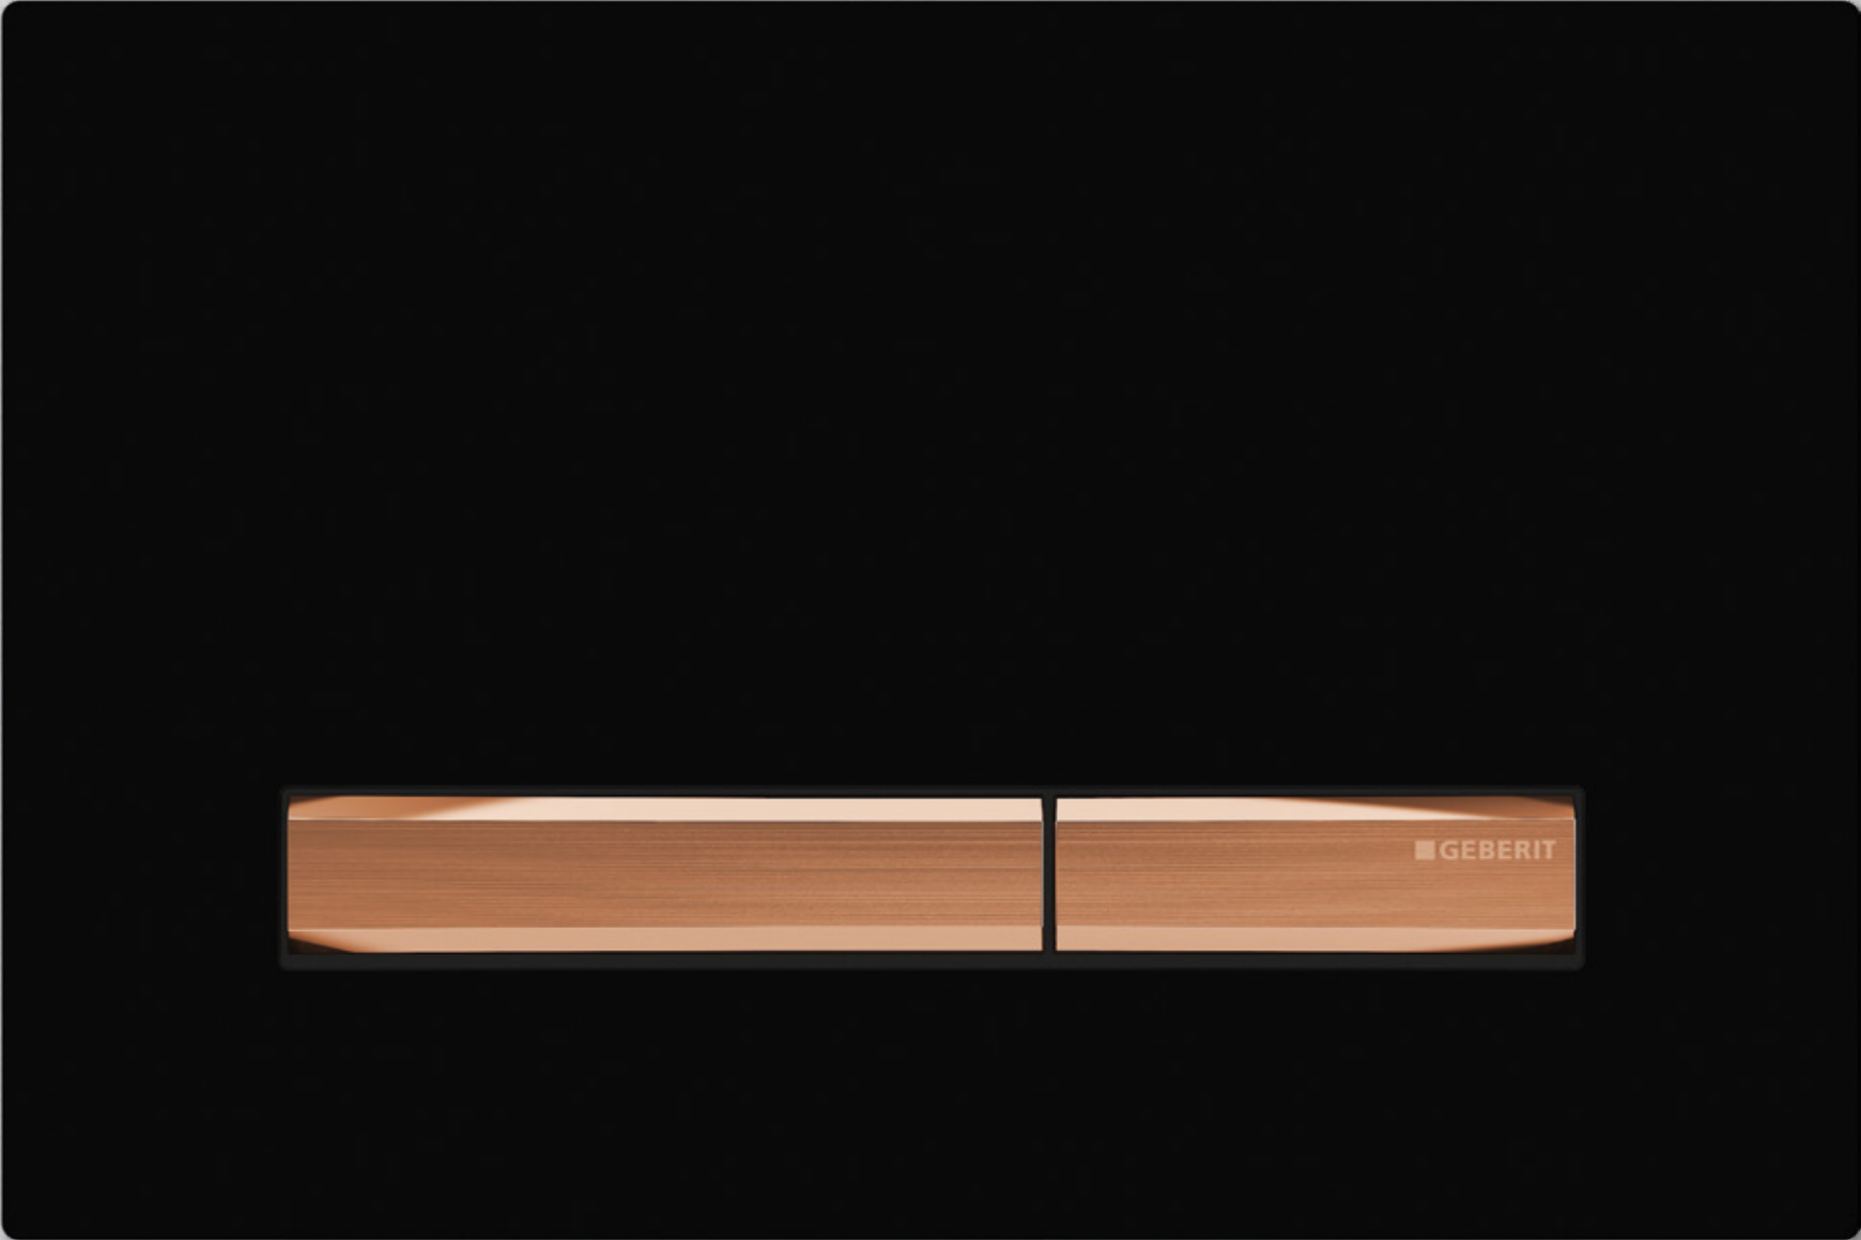

ORO ROSADO

Blanco
115.670.11.2

Pizarra Mustang
115.670.JM.2

Efecto hormigón
115.670.JV.2

Nogal americano
115.670.JX.2

Negro
115.670.DW.2

SIGMA50

LATÓN